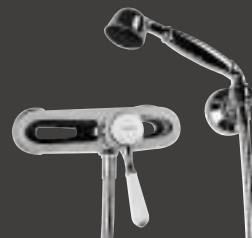

53 1606 **Monocomando doccia est.**
Single lever shower mixer
Brause-Einhandbatterie Wandm.
Bateria de ducha montaje ext.
Mitigeur de douche mural