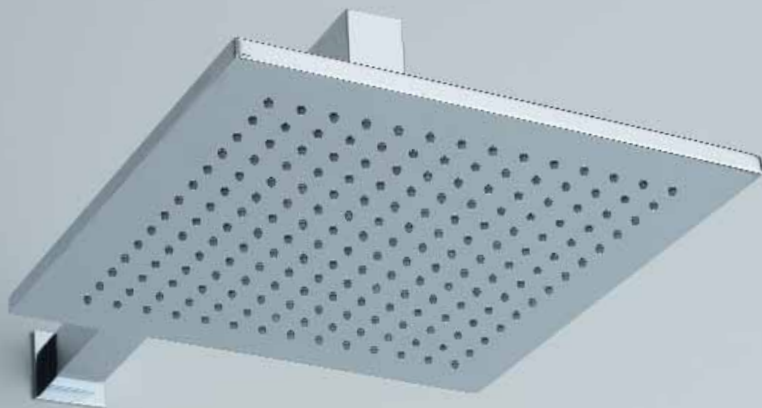

Braccio doccia con soffione
Shower arm complete
Brausearm komplett
Bras de douche complet
Alkachofa de ducha completo

Set doccia
Shower set
Duschgarnitur
Juego de ducha
Garniture de douche

Gruppo vasca esterno
Lavatory mixer pivotable spout
Waschtisch-B. schw. Auslauf
Lavabo salida basculable
Mél. lavabo bec mobil