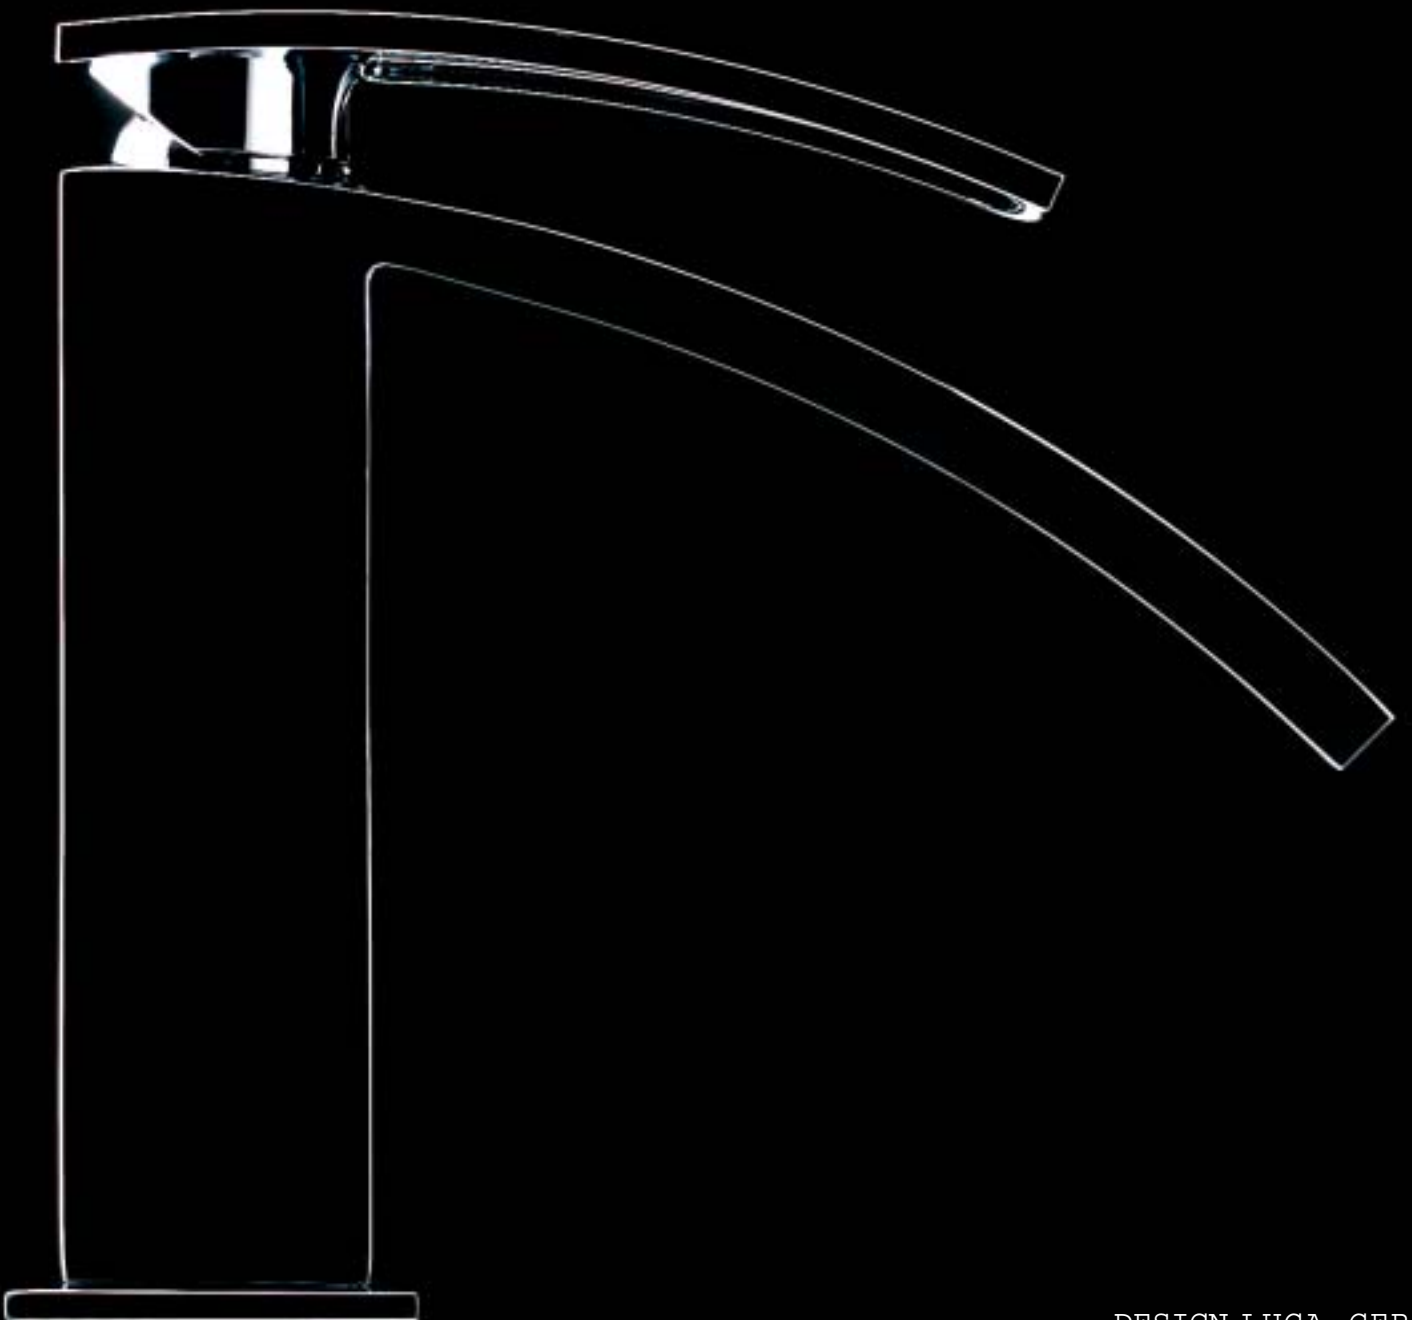

MOON

accarezza l'acqua

L'emozione di toccare con mano
una cultura fondata
sulla passione del design.

DESIGN LUCA CERI

Un'estetica che sorprende alla base dell'idea ispiratrice di Luca Ceri: "Simile ad una cascata ricorda le forme della natura, dal nome romantico, evoca momenti intimi di piacere e passione."