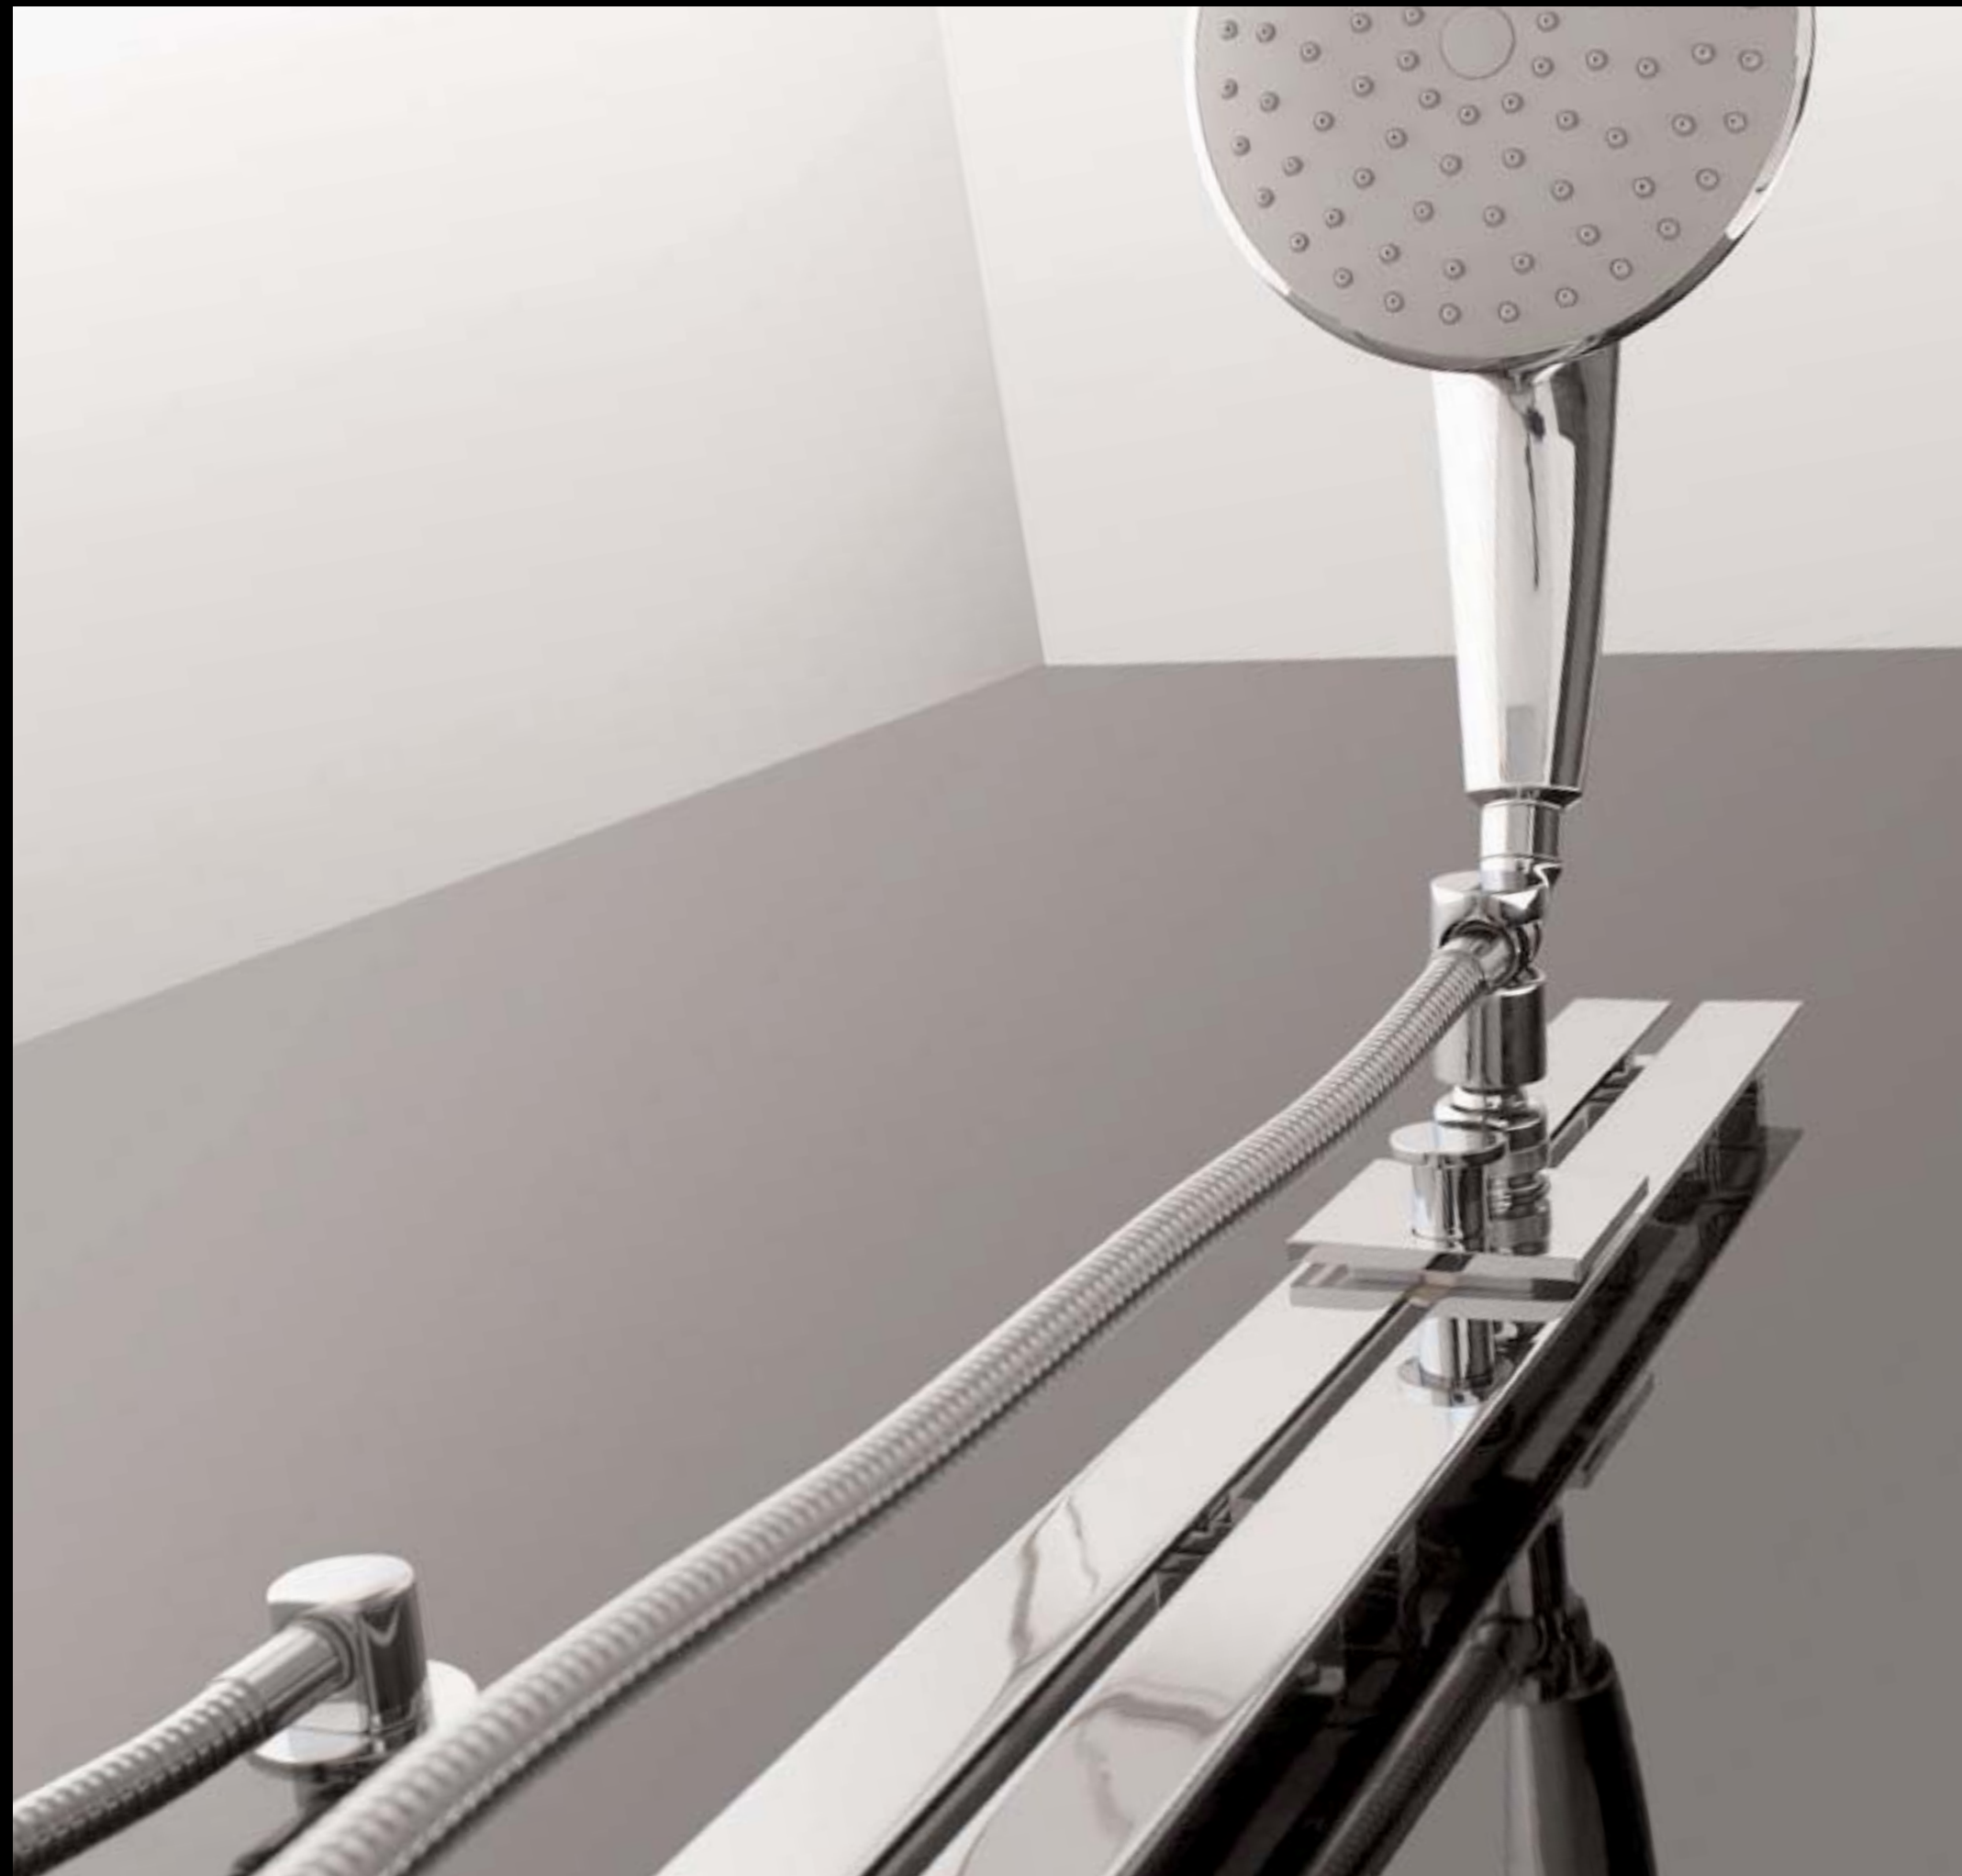

Comando a incasso
Built-in control set
UP-Bedienung
Commande à encastrer
Mando de empotrar

Asta doccia con soffione
Sliding bar with anti-limescale handshower
Gleitstange mit Antikalkduschgarniture
Barre coulissante avec garniture
douche anticalcaire
Barra corredera con ducha antisarro