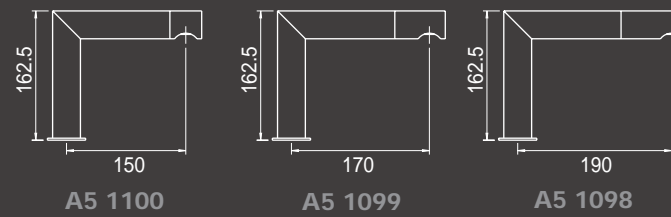

100% calda - 100% hot

100% aperto - 100% open

100% fredda - 100% cold

50% aperto - 50% open

100% chiuso - 100% closed

Getti lavabi da piano - Surface mounted washbasin spouts

Prolunghe per getti lavabo - Extension for washbasin spouts