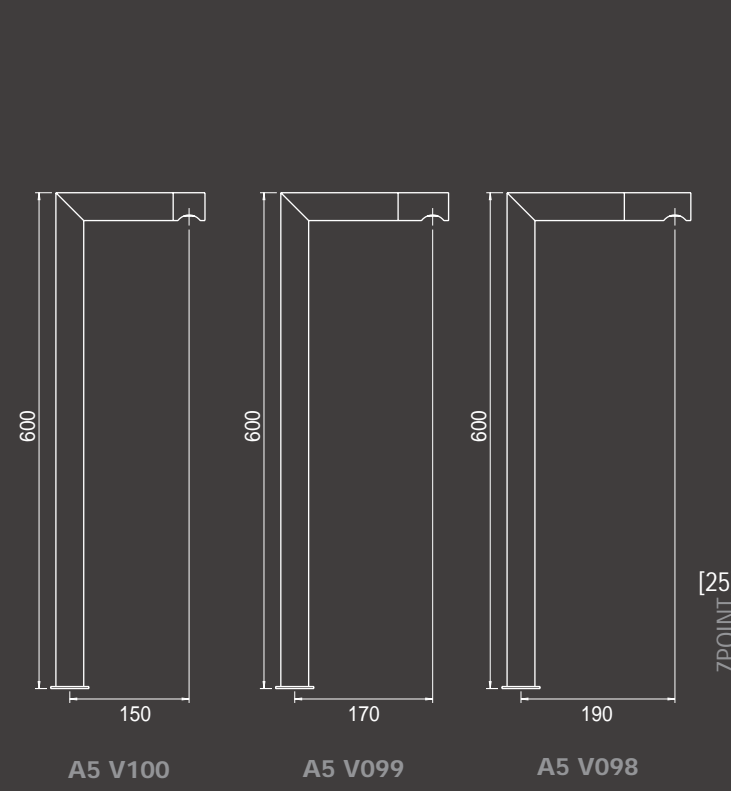

Getti vasca a colonna - Column-mounted bathtub spouts