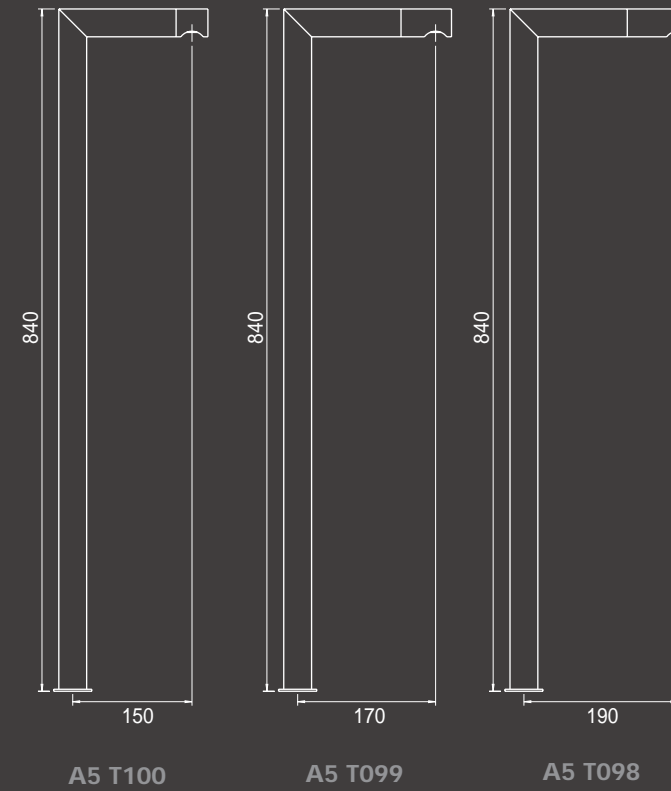

Getti lavabo a colonna - Column-mounted washbasin spouts