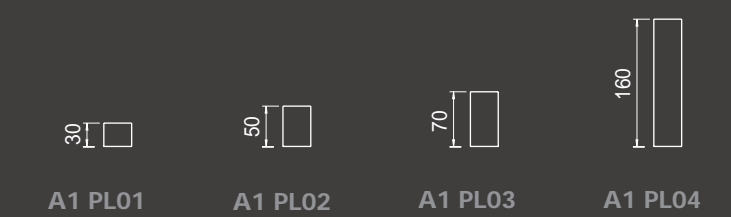

100% calda - 100% hot

100% aperto - 100% open

100% fredda - 100% cold

50% aperto - 50% open

100% chiuso - 100% closed

Getti lavabi da piano - Surface mounted washbasin spouts

Prolunghe per getti lavabo - Extension for washbasin spouts